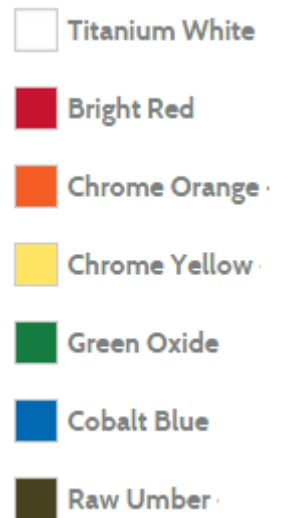

Friendly Frog