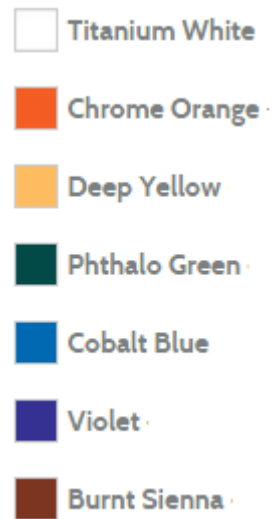

Rub-a-Dub-Dub